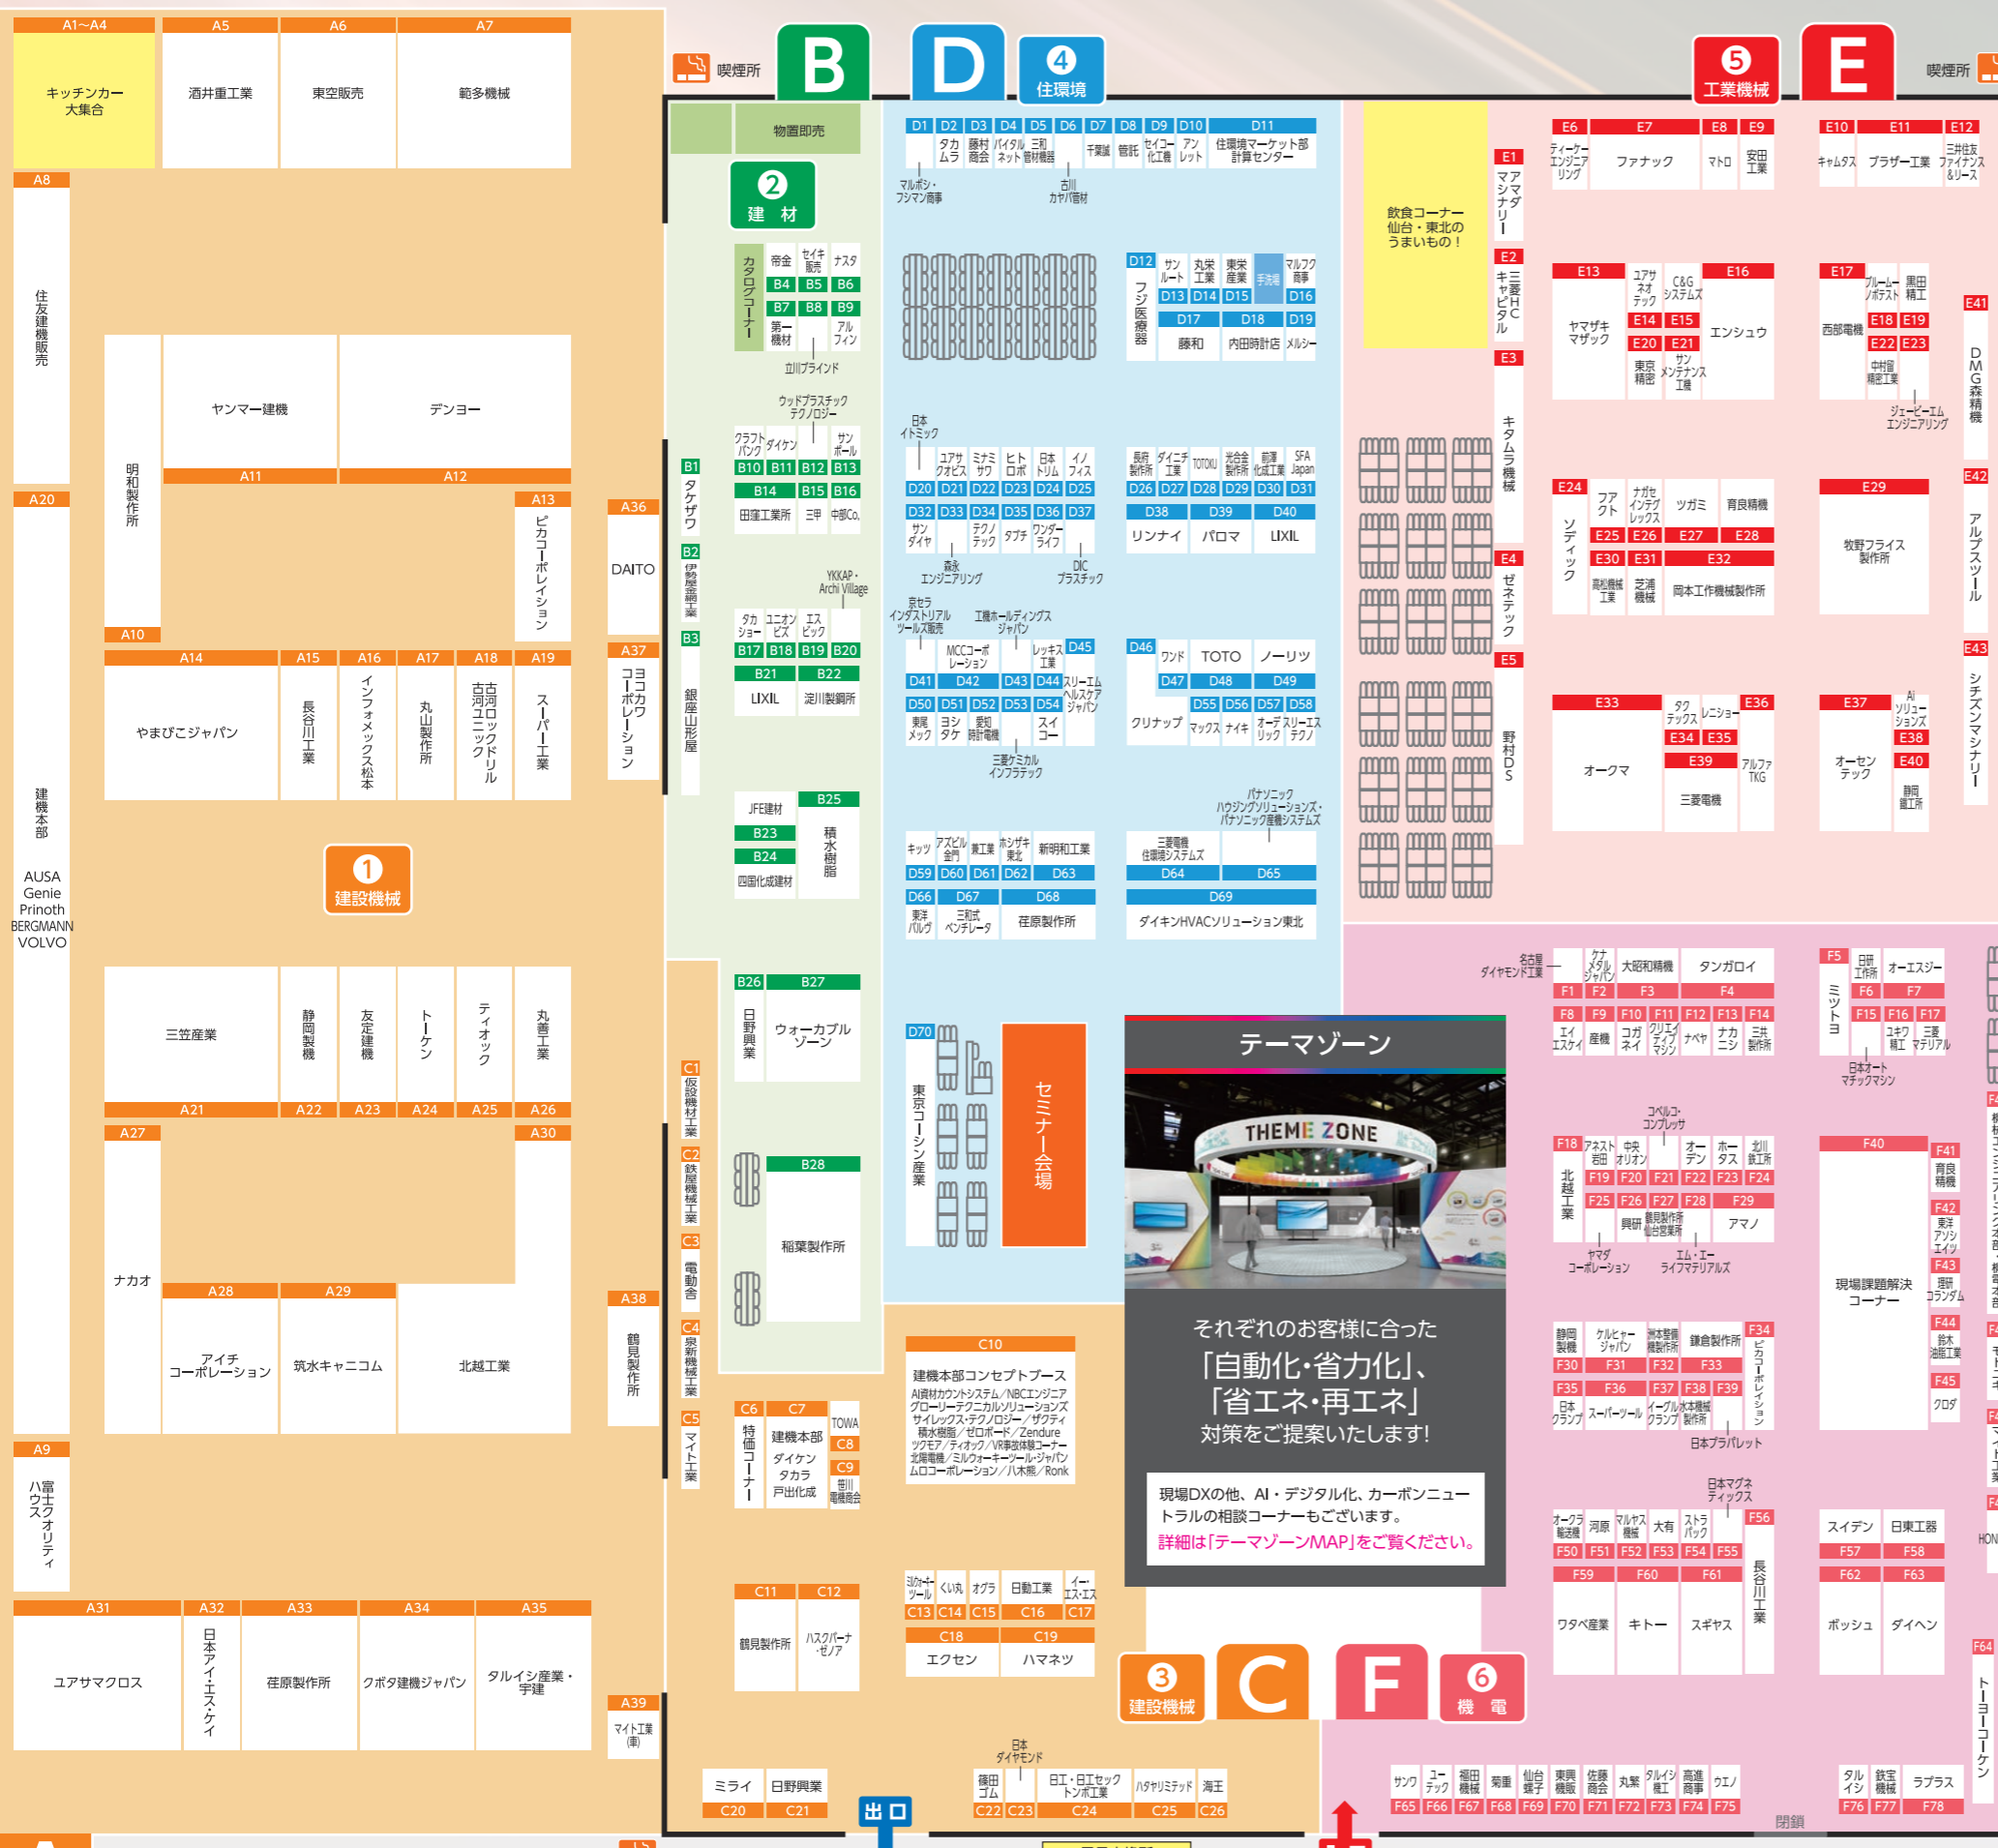

# 会場案内図 FLOOR MAP

開催日時 7/19(金) 10:00~17:00 7/20(土) 9:00~16:00  
開催場所 夢メッセみやぎ

## グランドフェア デジタルビンゴ開催中！！

**STEP 1** ビンゴカードを確認しよう！  
入場証の QR コードをご自身のスマートフォンで読み込むと、マイページにログインできます

**STEP 2** 本部別にブースを回ろう！  
「入場証 QR コード」を出展社に読み取ってもらってスタンプをゲット！

**STEP 3** ビンゴ 1 列で粗品ゲット！  
ビンゴ 1 列以上達成で粗品を 1 つプレゼント！

**STEP 4** 製品紹介動画をみよう！  
ログインした状態でグランドフェアホームページの出展製品動画を視聴してスタンプをゲット！

会場出口「粗品交換所」で入場証を提示して景品をゲット！

## 「会場案内図」の色分けて各本部エリアの位置を確認しよう！

こちらは会場案内図のサンプルイメージです