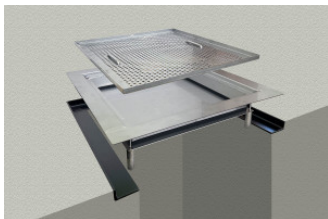

雨は流して、害虫・異臭をブロック！

oct-Mas(オクト・マス)

導入メリット

最大のメリットは、排水機能を維持したまま「悪臭・害虫・落ち葉」の3課題を同時に解決できる点です。置くだけの簡単施工で、害虫や異臭の発生を元からブロック。街の衛生環境を劇的に向上させます。また、標準装備のバスケットがゴミの流入を防ぐため、柵内部の清掃負担を大幅に軽減。メンテナンスコストの削減にも直結します。オールステンレス製の清潔な外観は、商店街や公共施設など、人通りの多い場所のイメージアップにも最適です。

直径わずか4センチのスマートなスクエアフォルム

不凍水栓柱 F40K×1000 ブラック・シルバー

導入メリット

洗練された空間をつくり出すデザイン不凍水栓柱

NEW