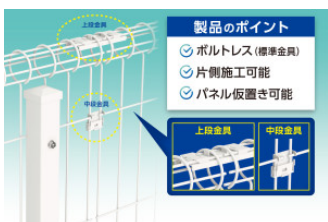

日陰は日向に比べて体感温度が低く感じられます。これは、日陰では太陽の光が直接当たらず、また、日向よりも路面からの赤外放射が少ないためです。具体的には、日除けや日陰を設置することで、体感温度が5~7°低下すると言われていたため、シェードポールを設置することで熱中症対策として効果が期待できます。

JFE建材 エクステリア/景観資材 (ID:1206)

継手部のボルトが無いボルトレス接続構造で施工効率化

ボルトレス継手Jメッシュフェンス