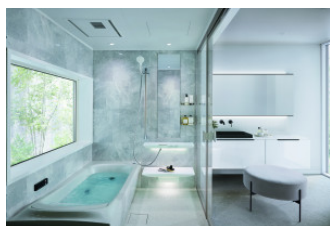

至福に満ちる、癒し。をコンセプトとした浴室商品

システムバスルーム シンラ

導入メリット

シンラの進化したデザインと先進機能が至福のひとつときをもたらします