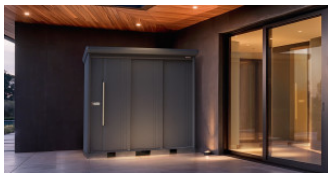

防音めかくし塀 PS-4型（遮音タイプ・吸音タイプ）

導入メリット

めかくし機能によるプライバシー保護に加え、防音機能により日々の騒音までも低減して快適な住環境を提供致します。

本体全体が艶消しのアイボリーブラック

Mr.ストックマンダンディ NYシリーズ NY2215 NDY-2215A

導入メリット

今日の新築住宅の外壁や外構づくりに於いて上品なダーク系統や輝度の高い白の外壁に対して、現在のムーンホワイトでも景観を損なうことはないが、やはり全体的にコントラストがはっきりしていることや、家やその環境と同系統で合わせたいという要望も多く寄せられていた。扉色で雰囲気もビビッド寄りになるので「物置も家の差し色」として位置するアイテムであると考えています。