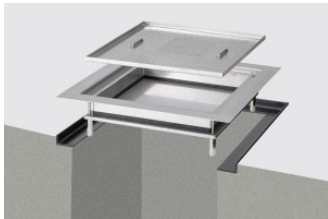

雨は流して、害虫・異臭をブロック！

oct-Mas(オクト・マス)

導入メリット

最大のメリットは、排水機能を維持したまま「悪臭・害虫・落ち葉」の3課題を同時に解決できる点です。置くだけの簡単施工で、害虫や異臭の発生を元からブロック。街の衛生環境を劇的に向上させます。また、標準装備のバスケットがゴミの流入を防ぐため、柵内部の清掃負担を大幅に軽減。メンテナンスコストの削減にも直結します。オールステンレス製の清潔な外観は、商店街や公共施設など、人通りの多い場所のイメージアップにも最適です。