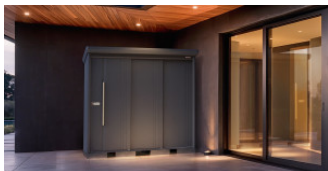

掲載されているメーカー・商品は予定のものです。実際の展示品と異なる場合もございますので予めご了承下さい。

エクステリア/景観資材

LIXIL エクステリア/景観資材 (ID:1843)

防犯性が高く浄水場や電算センターなどに最適

アペリードAL型Cタイプ

導入メリット

循環型低炭素アルミ「PremiAL」によるCO2削減

田窪工業所 エクステリア/景観資材 (ID:842)

本体全体が艶消しのアイボリーブラック

Mr.ストックマンダンディ NYシリーズ NY2215 NDY-2215A

導入メリット

今日の新築住宅の外壁や外構づくりに於いて上品なダーク系統や輝度の高い白の外壁に対して、現在のムーンホワイトでも景観を損なうことはないが、やはり全体的にコントラストがはっきりしていることや、家やその環境と同系統で合わせたいという要望も多く寄せられていた。扉色で雰囲気もビビッド寄りになるので「物置も家の差し色」として位置するアイテムであると考えています。