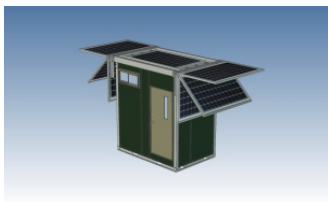

導入メリット

足場で高所作業台を組み立てる際に必要な人手、時間、資材置き場が省略できます。

現場の休息を変える

トイレ一体型車載式休憩所/クルケイ

導入メリット

建設現場の新常識 休憩所をもっと快適に をコンセプトに提案します 静音×排気ガスゼロ 次世代の現場環境創造 ソーラーシステムによる自給自足のスタミナ

NEW

太陽の力で動く、次世代ハウス型快適トイレ。

(仮称)Pitta-N ソーラー仕様

導入メリット

外部電源不要で、設置場所を選ばず運用が可能です。ソーラーパネル+蓄電池により。電気工事を削減できます。照明・換気扇・エアコンの使用で快適性が向上し、夏場の熱中症対策や、作業環境改善に貢献します。停電時や災害時でも、継続利用が可能です。省エネルギー化とCO2排出削減を実現しました。

NEW

上質なデザインと豊富なレイアウト性に優れたトイレ

ROCOCO[3連棟]

折り畳み機能により大型車に最大4棟積載できるため、輸送コストを大幅に削減することが出来ます。ストック時も6棟まで段積みが可能です。豊富なオプション(キッチン、トイレ、風除室、エアコン他)を取り付けることでお客様の様々なニーズに応えることが出来ます。フレームにメッキ加工を施した鋼材を使用しているため、過酷な環境下でも腐食しにくく、高い耐久性を維持します。

被災時も迅速に医療提供体制を再建！

フラットパック型医療コンテナ