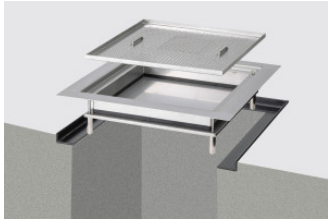

導入メリット

約150色程の豊富なカラーバリエーションなので、さまざまな空間にマッチする最適な1枚が必ず見つかります。ボード1枚あたり厚み3mm、重量も約4kgと薄型で軽量なため、持ち運び負担がかからないため、運搬から施工までとってもスムーズで簡単、便利です。乾式工法の施工が可能なので工期を大幅に短縮することができます。薄く、軽く、丈夫で長持ち。切断は丸ノコやカッタでも行え、加工に手間がかかりません。専用の見切材を使えば取付もスピーディー。工期を短縮するのに最適な材料です。

田窪工業所 エクステリア/景観資材 (ID:1687)

外壁や環境色とのコントラストを美しく演出します

Mr.ストックマンダンディアイボリーブラック色 NYシリーズ /NY-2215型

導入メリット

2025年小型物置で採用し高い評価をいただいた本体色アイボリーブラック色を中型物置に採用します。住まい全体を引き締め、収納という機能を超え、外構デザインの一部となります。ブラックエクステリアの一部として提案できる商材です。

NEW

雨は流して、害虫・異臭をブロック！

oct-Mas(オクト・マス)

導入メリット

最大のメリットは、排水機能を維持したまま「悪臭・害虫・落ち葉」の3課題を同時に解決できる点です。置くだけの簡単施工で、害虫や異臭の発生を元からブロック。街の衛生環境を劇的に向上させます。また、標準装備のバスケットがゴミの流入を防ぐため、柵内部の清掃負担を大幅に軽減。メンテナンスコストの削減にも直結します。オールステンレス製の清潔な外観は、商店街や公共施設など、人通りの多い場所のイメージアップにも最適です。