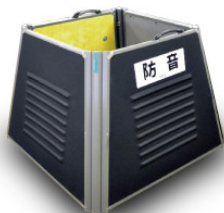

掲載されているメーカー・商品は予定のものです。実際の展示品と異なる場合もございますので予めご了承下さい。

発電機/溶接機/コンプレッサ

デンヨー 発電機/溶接機/コンプレッサ (ID:4409)

ラクラク運べて、しっかり溶接作業！

背負式バッテリー溶接機／BDW-120BP

導入メリット

背負えるタイプなので、リュックサック感覚で会談のある場所や、段差がある場所でもラクラク現場へ移動できます。

NEW

三乗工業 発電機/溶接機/コンプレッサ (ID:4452)

工事現場などでの防音

防音ボックス ミノリ・サイレンサー-B8070

導入メリット

都市部や夜間などに行う発電機を使う工事で近隣住民へのクレーム対策として防音することができます。

ヨコカワコーポレーション 発電機/溶接機/コンプレッサ (ID:4462)

ガソリン燃料で"安全"に鉄溶断作業ができます！

無加圧式ガソリン・酸素溶断機「ペトロカッター」

導入メリット

■速い！きれい！高カロリーで速く溶断ができ、燃焼効率100%でノロがつきません。■防爆構造・逆火なしタンク爆発や逆火が発生しないため、安全な作業現場が提供できます。■コスト削減 安いレギュラーガソリン燃料で、調達も容易です。※酸素は従来通り必要 ■小型・軽量 ガソリンタンク満タンでも4kg/12kgと軽く、移動が容易です。■無加圧式 ポンプ（加圧）なしで、早く作業開始できます。■国内仕様 弊社独自の性能チェックとJIS規格のツインホース