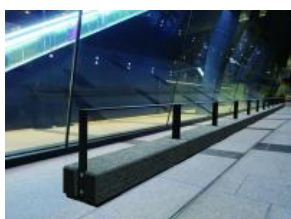

掲載されているメーカー・商品は予定のものです。実際の展示品と異なる場合もございますので予めご了承下さい。

エクステリア/景観資材

朝日スチール工業 エクステリア/景観資材 (ID:4658)

角張った部分を極力なくした人にやさしいデザイン

ARフェンス

導入メリット

角張った部分や突出部を極力なくしたり、ボルト・ナットが表面に出ないように工夫した構造により、仮にフェンスに接触することがあっても怪我しにくくなっています。

サンポール エクステリア/景観資材 (ID:4668)

カンタン操作で日陰を作り、熱中症対策を。

シェードポール

導入メリット

日陰は日向に比べて体感温度が低く感じられます。これは、日陰では太陽の光が直接当たらず、また、日向よりも路面からの赤外放射が少ないためです。具体的には、日除けや日陰を設置することで、体感温度が5~7°低下すると言われていたため、シェードポールを設置することで熱中症対策として効果が期待できます。

デカ文字

導入メリット

SNSで話題になること間違いなし

軽量で施工性に優れ、工期・コストの削減を実現します

リサイクルプラスチック製 屋外階段 ジオ・ステップ

導入メリット

ジオ・ステップは、急傾斜にも施工が可能な点検・管理・避難用階段です。材質は高強度プラスチック製であるため、コンクリート製品及び従来の樹脂製品と比べ、軽量で施工性・経済性に優れ、工事の省力化が期待できます。また、腐らず・錆びない「ジオ・ステップ」は沿岸地での防災対策・避難用階段としても非常に有効であり、多くの施工実績を積み重ねております。現場条件に合わせた設置パターンがあり、幅広い条件下で施工が可能なため土工事を極力減らした提案が可能です。