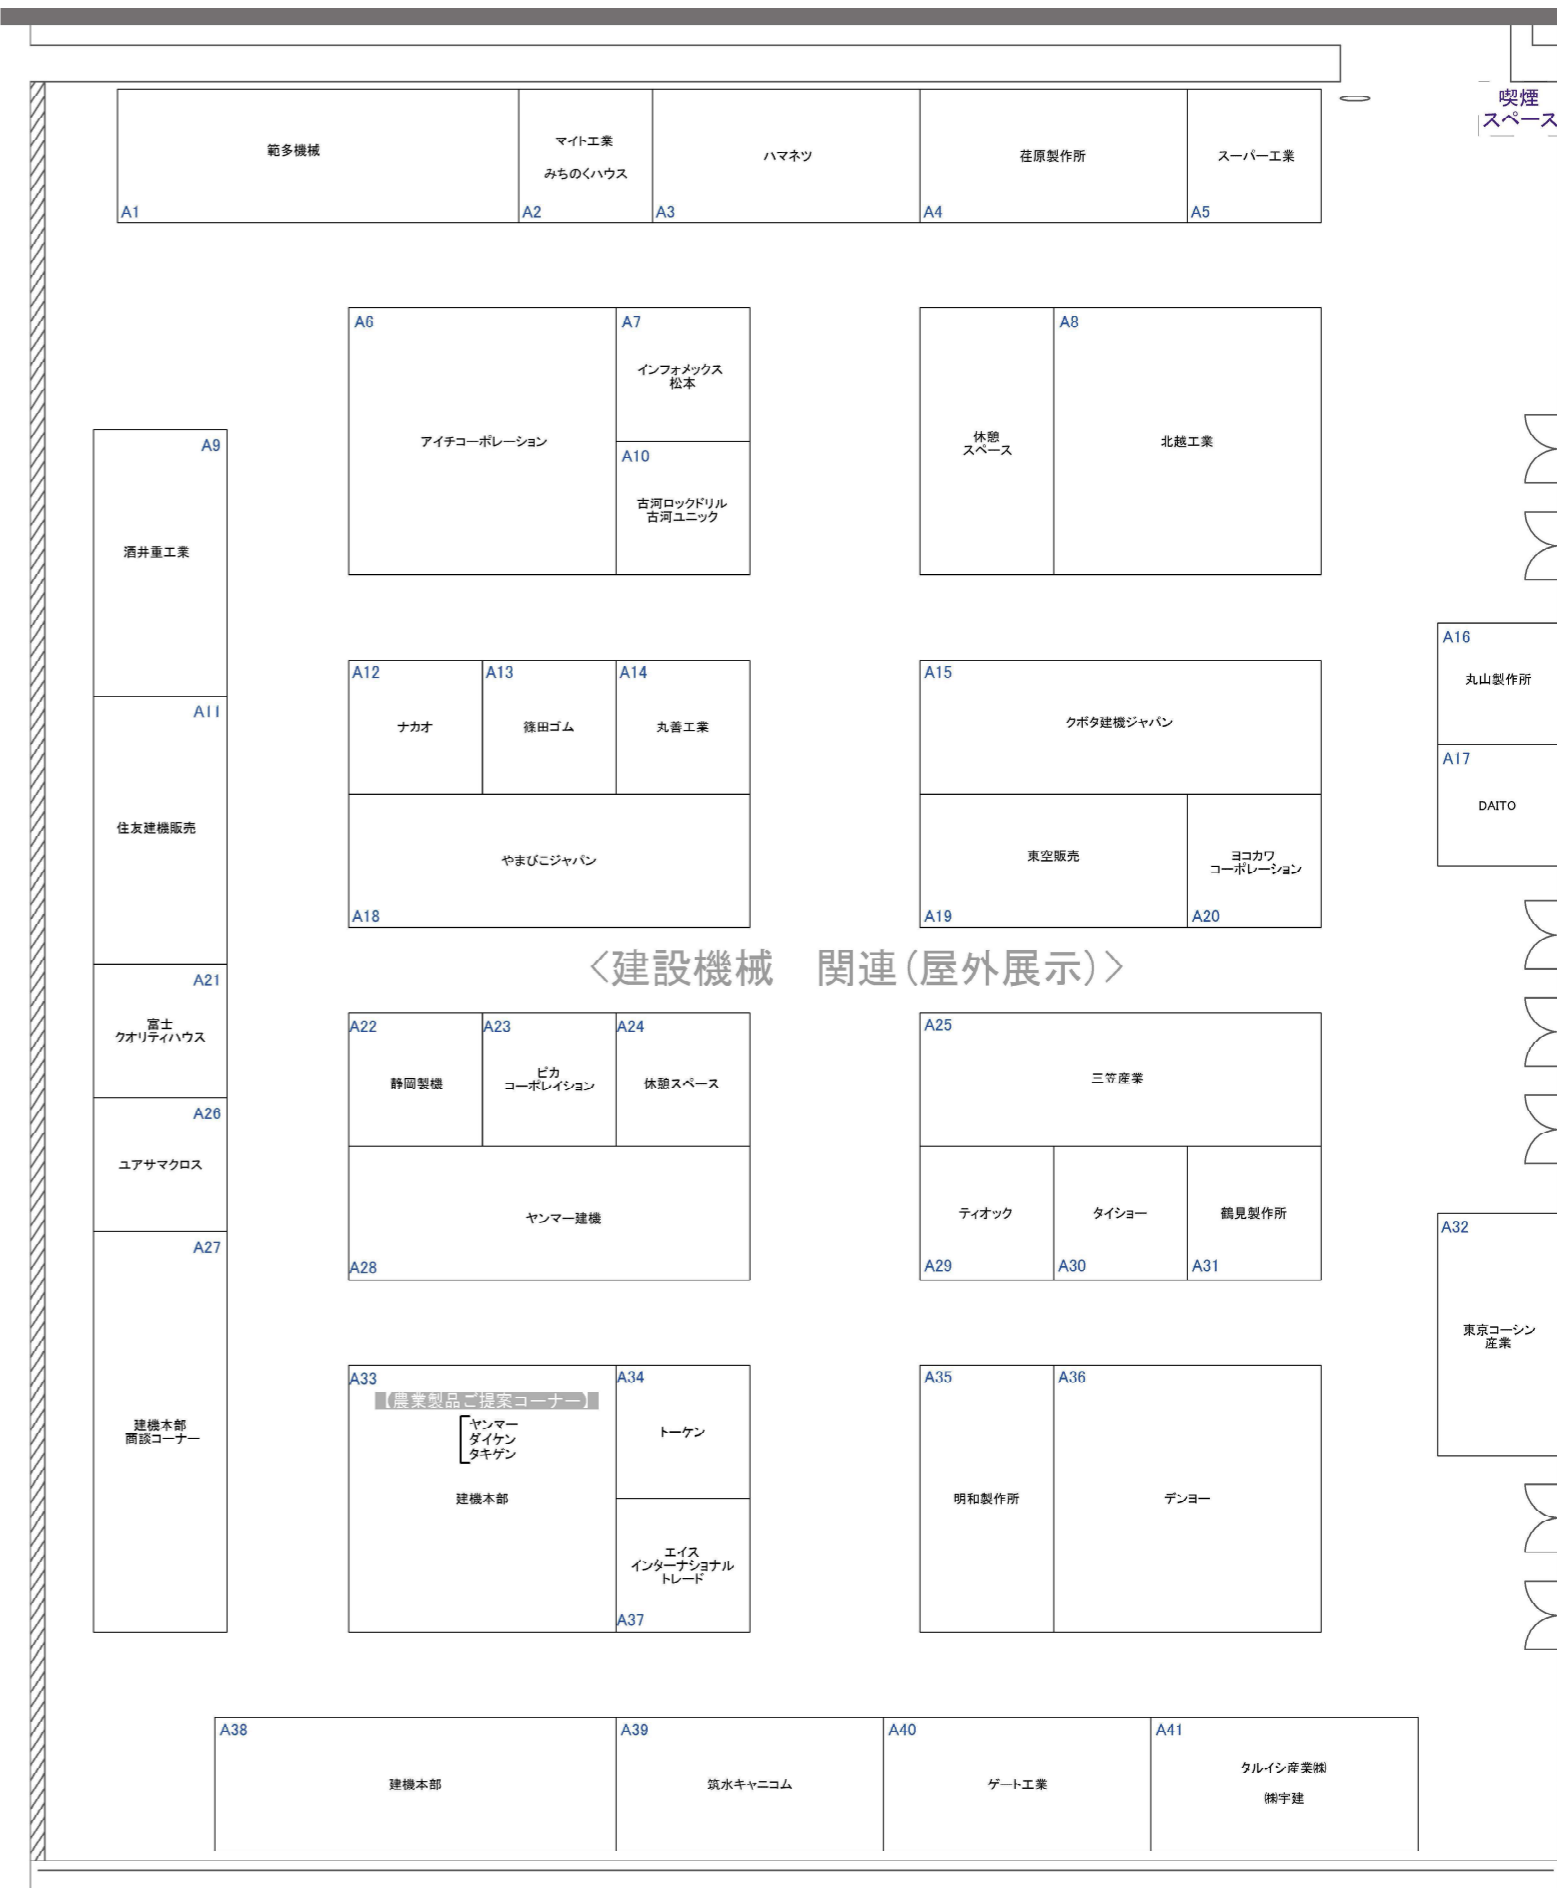

主催社	品番
イ	伊勢屋金網工業 B27
ウ	ウエノ E67
カ	宇建 A41
角弘 B30	
仮設機材工業 A52	
カヤバ管材 C1	
管託 C5	
菊重 E62	
共進機材 C4	
高進商事 E69	
小岩金網 B25	
佐藤商会 E65	
サンワ E61	
三和管材機器 C6	
泉新機材工業 A51	
仙台鐵子 E60	
タクザフ B11	
タルイシ E63	
タルイシ機工 E68	
タルイシ産業 A41	
千葉誠 C2	
鉄宝機械 E70	
鉄屋機械工業 A50	
電動舎 A49	
東栄産業 B31	
東興機販 E64	
東北興商 B28	
福田機械 E66	
藤村商会 C3	
マスマ B26	
丸栄工業 B29	
丸繁 E58	
ユーテック E59	
ラプラス E71	

屋外展示場 MAP

〈建設機械 関連(屋外展示)〉

※ 2部門併記の出品メーカーは、部門毎にブースを出展しております。