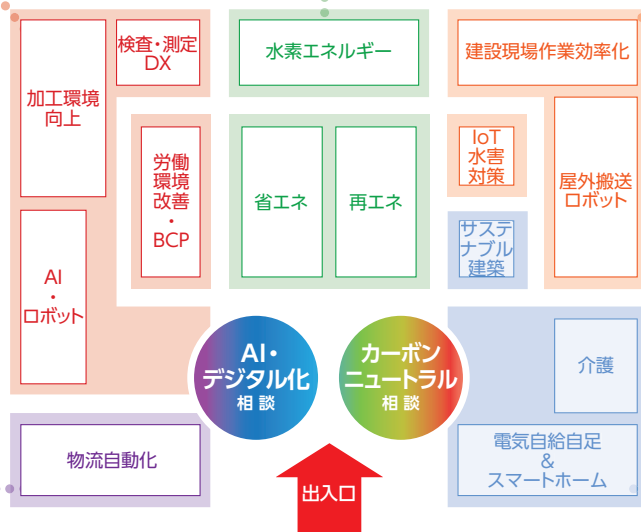

ちょっと先のミライがここに